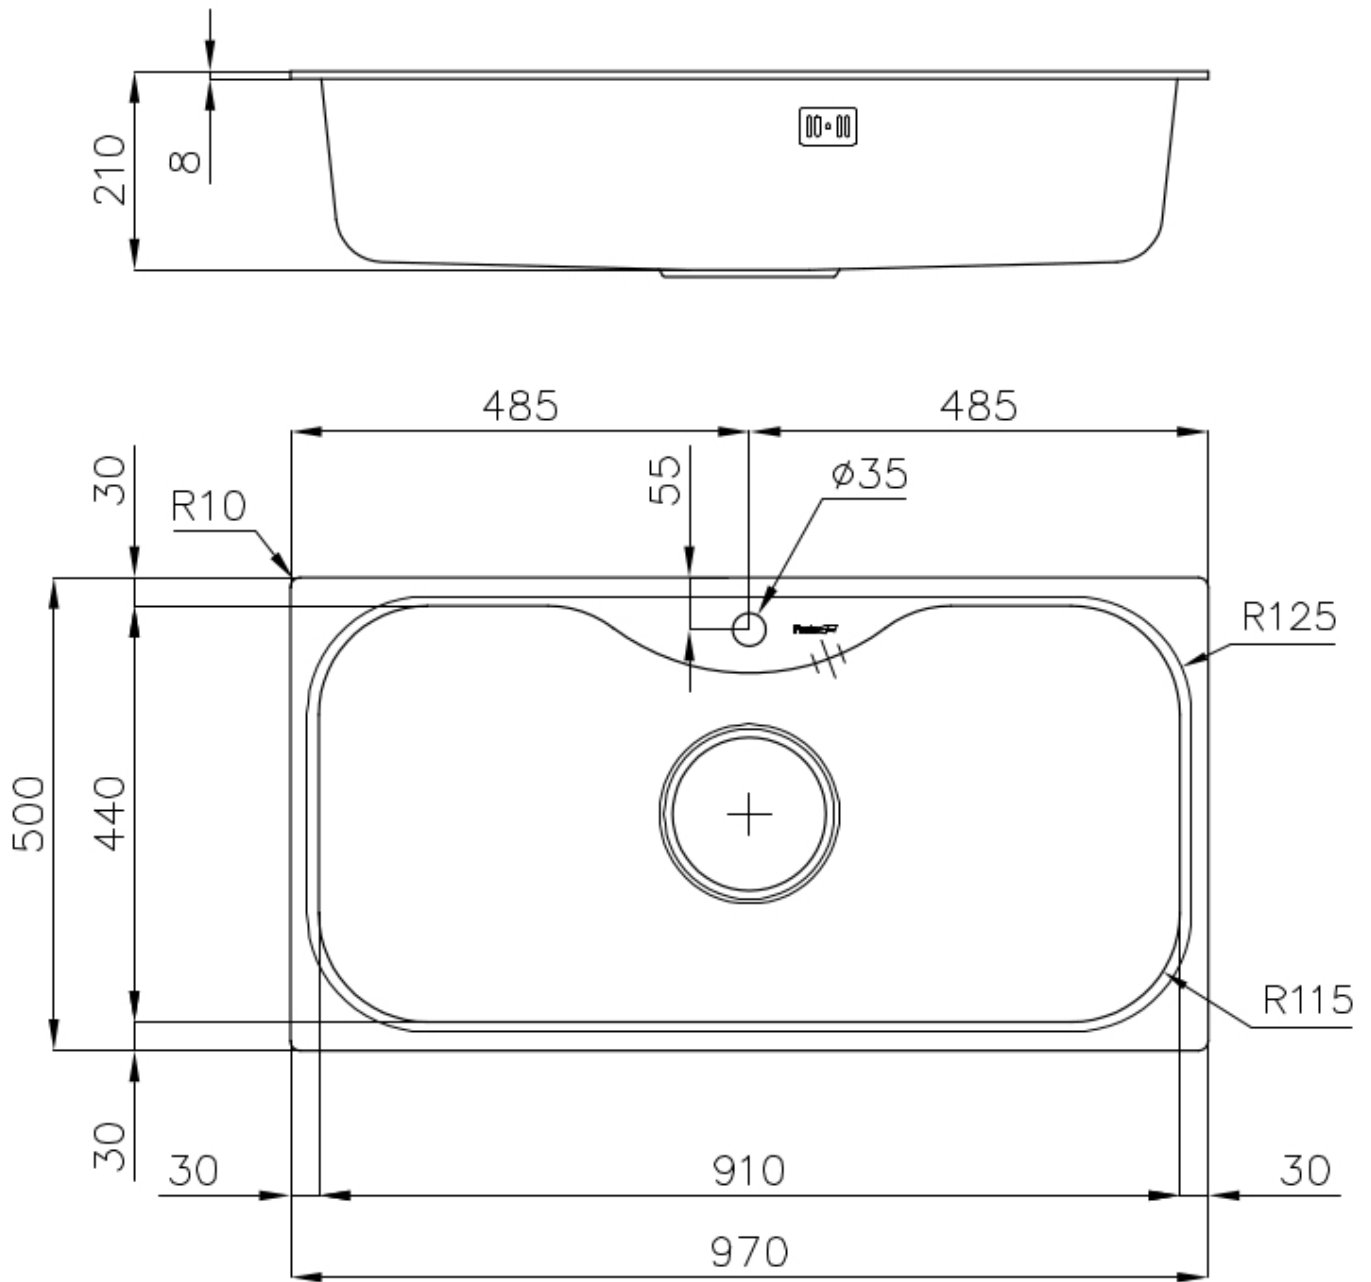

Basis 100 cm

Abmessungen 970x500 mm

Serienmäßige Ausstattung Befestigungshaken, Dichtung, Abfluss, Überlauf und Siphon, im Karton verpackt

Mischbatteriebohrungen 1 Bohrung als Standard

Einbauöffnung 950x480 mm

Abtropffläche Nein

97 cm

Beckengröße 910x440mm

Anzahl der Becken 1 Becken

Abfluss Abfluss 7"

MERKMALE

VERSCHIEBBARE HAKEN Exklusives Foster-Montagesystem, bei dem die Befestigungshaken um den gesamten Umfang des Spülbecken verschoben werden können. Durch wird die Installation vereinfacht, da die Haken an den am besten zugänglichen Stellen angebracht werden können.

SPÜLBECKEN Stahlstärke 1 mm. Eine beachtliche Dicke, die maximale Robustheit für Spülen garantiert, die die Zeichen der Zeit nicht kennen.

ABFLUSS MAXI 7" Der 7"-Ablauf ist viel größer als der Standardablauf. Der Ablauf ist mit einem großen, tiefen Korb zum Auffangen von Speiseresten ausgestattet.

TECHNISCHE DATEN

GALERIE

GELIEFERT

**Abfluss-Überlauf 7" mit
Edelstahlkorb**
8403 309

OPTIONALES ZUBEHÖR

Edelstahl-Nudelsieb
8154 000

Schneidebrett aus Iroko-Holz
8659 112

Schneidebrett Twin aus Iroko-Holz
8644 003